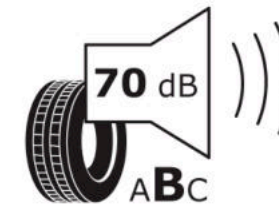

## Δελτίο Πληροφοριών Προϊόντος

ΚΑΝΟΝΙΣΜΟΣ (ΕΕ) 2020/740

Μάρκα	MICHELIN
Εμπορική ονομασία	LATITUDE SPORT 3 MO
Αναγνωριστικό μοντέλου	633855
Διάσταση	275/45R21
Δείκτης ικανότητας φόρτωσης	107
Σύμβολο κατηγορίας ταχύτητας	Y
Κατηγορία ως προς την εξοικονόμηση καυσίμου	C
Κατηγορία ως προς την πρόσφυση του ελαστικού σε υγρό οδόστρωμα	A
Κατηγορία εξωτερικού θορύβου κύλισης	B
Τιμή εξωτερικού θορύβου κύλισης	70 dB
Ελαστικό για χρήση σε συνθήκες έντονης χιονόπτωσης	Όχι
Ελαστικό πρόσφυσης στον πάγο	Όχι
Ημερομηνία έναρξης παραγωγής	49/15
Ημερομηνία λήξης παραγωγής	
Κατηγορία Φορτίου	SL
Επιπλέον πληροφορίες	275/45 R21 107Y TL LATITUDE SPORT 3 MO GRNX MI

# ENERG

MICHELIN

633855

275/45R21 107 Y

C1

2020/740