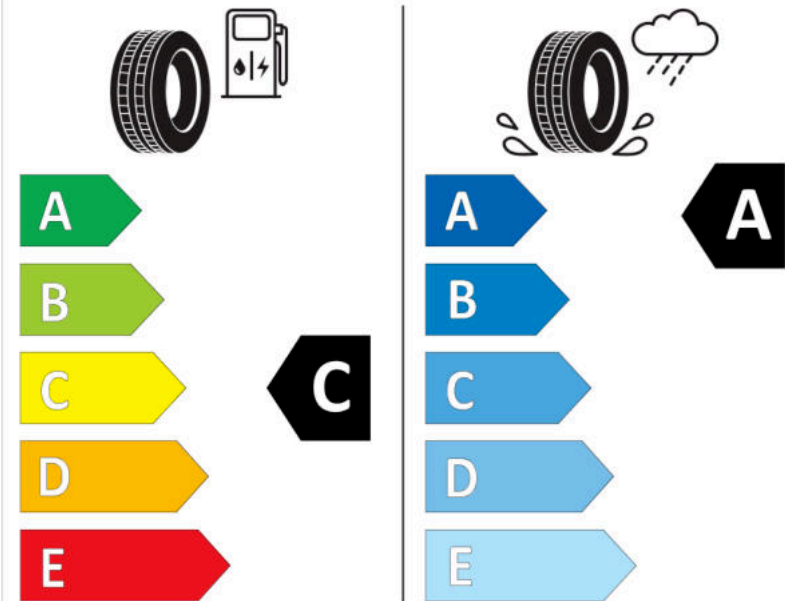

## Δελτίο Πληροφοριών Προϊόντος

ΚΑΝΟΝΙΣΜΟΣ (ΕΕ) 2020/740

Μάρκα	MICHELIN
Εμπορική ονομασία	LATITUDE SPORT 3 MO
Αναγνωριστικό μοντέλου	633855
Διάσταση	275/45R21
Δείκτης ικανότητας φόρτωσης	107
Σύμβολο κατηγορίας ταχύτητας	Y
Κατηγορία ως προς την εξοικονόμηση καυσίμου	C
Κατηγορία ως προς την πρόσφυση του ελαστικού σε υγρό οδόστρωμα	A
Κατηγορία εξωτερικού θορύβου κύλισης	B
Τιμή εξωτερικού θορύβου κύλισης	70 dB
Ελαστικό για χρήση σε συνθήκες έντονης χιονόπτωσης	Όχι
Ελαστικό πρόσφυσης στον πάγο	Όχι
Ημερομηνία έναρξης παραγωγής	49/15
Ημερομηνία λήξης παραγωγής	
Κατηγορία Φορτίου	SL
Επιπλέον πληροφορίες	275/45 R21 107Y TL LATITUDE SPORT 3 MO GRNX MI

# ENERG

MICHELIN

633855

275/45R21 107 Y

C1

2020/740